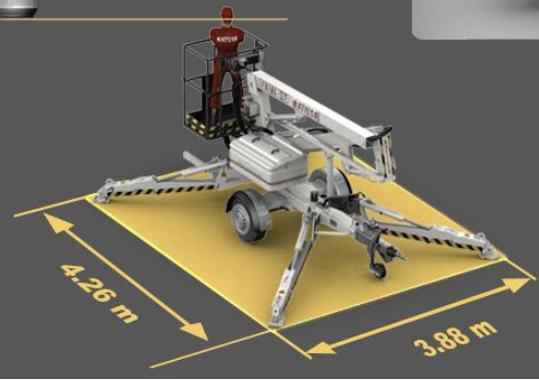

**Nacelle élévatrice tractable avec bras articulés et bras télescopique. Hauteur de travail: 12 mts.
Différents types d'alimentation combinés -
(220V - Batteries - Essence)
Système automoteur disponible.
Poids 1.450 kg. On peut immatriculer.
Homologuée 2 personnes.**

Parma12T standard

Alimentation 220V // Niveau de stabilisation visuel // Boule d'attelage avec freins à inertie // Panier de (1,1x0,6) m // Stabilisateurs hydrauliques rigides avec micro-rupteurs de sécurité // Contrôles hydrauliques proportionnels

PARMA 12-T

Accessoires disponibles

- 1 Pris de courant dans panier
- 2 Buzzer d'abaissement
- 3 Roue de rechange
- 4 Gyrophare
- 5 Compte-heures
- 6 Systeme de rotation dans panier
- 7 Indicateur de charge des batteries
- 8 Machine avec autonomie à batteries
- 9 Bi energie. 220V +(Essence ou batteries)
- 10 Attelage à anneau
- 11 Kit de feux pour le transport
- 12 Nacelle isolante (0,65 x 0,9)m
- 13 Descente d'urgence dans panier
- 14 Système automoteur sur les roues
- 15 Limiteur de charge dans le panier