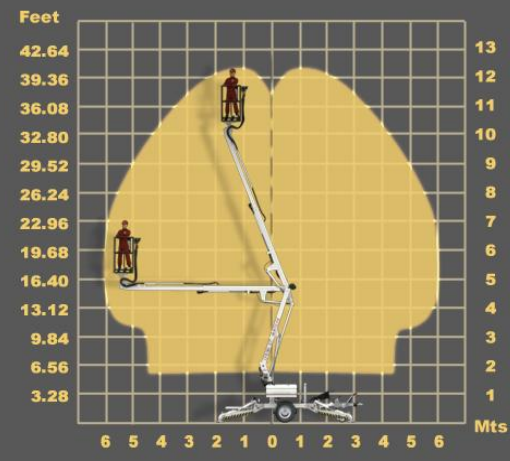

PARMA 12-T

Accessoires disponibles

1. 1 Pris de courant dans panier
2. 2 Buzzer d'abaissement
3. 3 Roue de rechange
4. 4 Gyrophare
5. 5 Compte-heures
6. 6 Systeme de rotation dans panier
7. 7 Indicateur de charge des batteries
8. 8 Machine avec autonomie à batteries
9. 9 Bi energie. 220V +(Essence ou batteries)
10. 10 Attelage à anneau
11. 11 Kit de feux pour le transport
12. 12 Nacelle isolante (0,65 x 0,9)m
13. 13 Descente d'urgence dans panier
14. 14 Système automoteur sur les roues
15. 15 Limiteur de charge dans le panier