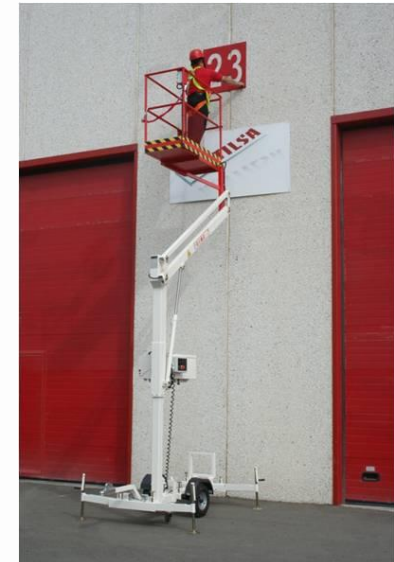

**Nacelle élévatoire tractable.  
Hauteur de travail: 7,5 mts.  
Différents types d'alimentation  
électrique -  
(220V - Batteries)  
Poids: 450 kg.  
Homologuée 2 personnes.  
N'a pas besoin d'être  
immatriculé.**

**Parma7 standard**

**Alimentation 220V // Niveau de stabilisation visuel // Boule d'attelage // Panier de (1,2 x 0,6)m // Essieu réglable largeur mini 0,85 m // Stabilisateurs manuels avec micro-rupteurs de sécurité // Commande panier et châssis**