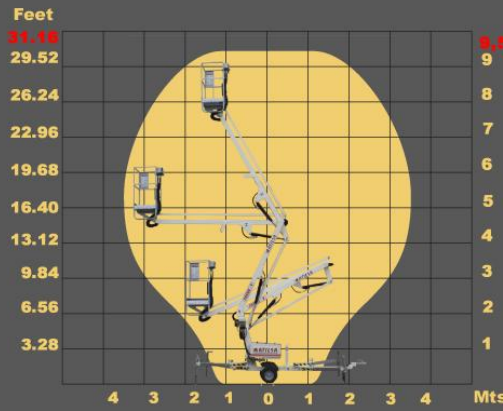

**Nacelle élévatrice tractable. Hauteur de travail: 9,5 mts.  
Différents types d'alimentation électrique -  
(220V - Batteries)  
Poids depuis 675 kg.  
Homologuée 1 personnes.**

**Parma9 standard**

**Alimentation 220V // Niveau de stabilisation visuel // Boule d'attelage // Panier de (0,6 x 0,6)m // Essieu réglable largeur mini 0,75 m // Stabilisateurs manuels avec micro-rupteurs de sécurité // Commande panier et châssis**

axe

semi-axe

**PARMA 9**

**Accessoires disponibles**

- 1 Pris de courant dans panier
- 2 Roue de rechange
- 3 Kit de feux pour le transport sur la voie publique
- 4 Gyrophare
- 5 Machine avec autonomie à batteries
- 6 Indicateur de charge des batteries
- 7 Freins à inertie